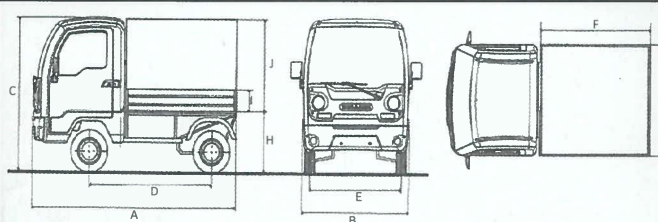

DOCKER

OPÇÕES:

- CAIXA BASCULANTE
- CAPOTA EM LONA
- CAIXA FECHADA EM FIBRA
- RÁDIO CD
- FAROIS DE NEVOEIRO
- KIT RODA SUPLENTE 13"

COMPRIMENTO A : 2903 mm COMPRIMENTO C : 1780 mm COMPRIMENTO E : 1300 mm
COMPRIMENTO B : 1493 mm COMPRIMENTO D : 1833 mm COMPRIMENTO F : 1494 mm

VIATURA

- COMPRIMENTO A: 2939mm
- LARGURA B: 1415mm
- ALTURA C: 1890mm
- DIST. ENTRE EIXOS D: 1563mm
- VISTA FRENTE E: 1200mm

CAIXA CARGA

COMPRIMENTO F: 1685mm
LARGURA G: 1400mm
ALTURA H: 750mm
ALTURA I: 300mm
ALTURA J: 1130mm