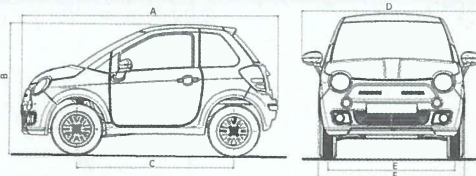

DOCKER

OPÇÕES:

- CAIXA BASCULANTE
- CAPOTA EM LONA
- CAIXA FECHADA EM FIBRA
- RÁDIO CD
- FAROIS DE NEVOEIRO
- KIT RODA SUPLENTE 13"

COMPRIMENTO A : 2903 mm COMPRIMENTO C : 1780 mm COMPRIMENTO E : 1300 mm
COMPRIMENTO B : 1493 mm COMPRIMENTO D : 1833 mm COMPRIMENTO F : 1494 mm

VIATURA

- COMPRIMENTO A: 2939mm
- LARGURA B: 1415mm
- ALTURA C: 1890mm
- DIST. ENTRE EIXOS D: 1563mm
- VISTA FRENTE E: 1200mm

CAIXA CARGA

COMPRIMENTO F: 1685mm
LARGURA G: 1400mm
ALTURA H: 750mm
ALTURA I: 300mm
ALTURA J: 1130mm